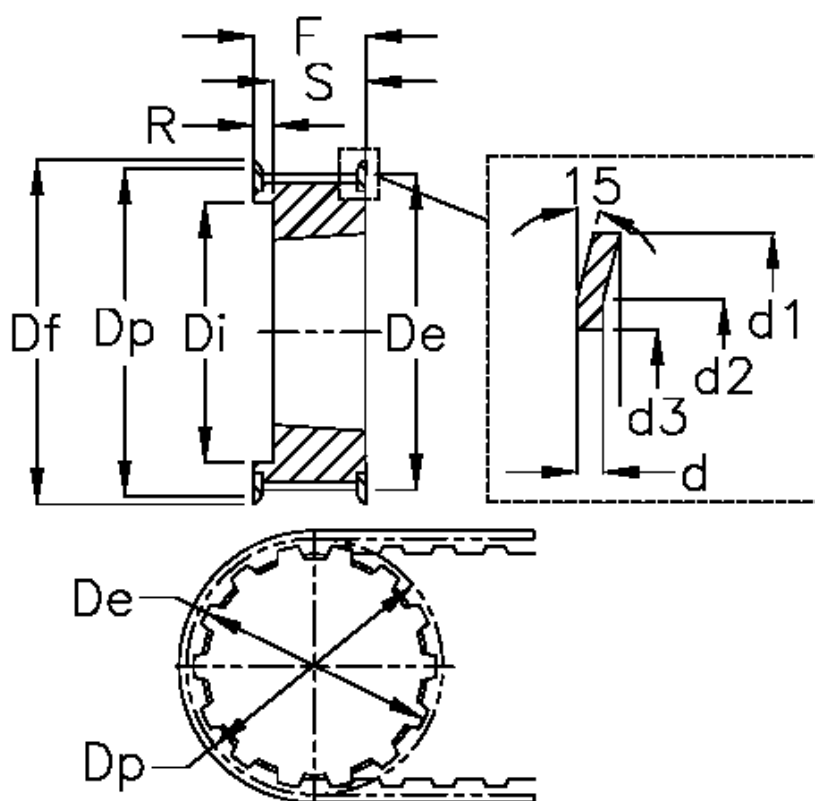

Varenummer: 604134030100
 Beskrivelse: Tandremskive for taperbøsning
 30 L 100 TL 1108

Mål

Bredde	= L 100	Di	= 71	Tandantal	= 30
d	= 1.5	Dp	= 90.96	Vægt	= 0.9
d1	= 97	F	= 32		
d2	= 93.8	Flangetype	= F33		
d3	= 83	For taperbøsning	= 1210		
De	= 90.2	Max boring	= 32		
Deling (tomme)	= 3/8	R	= 10		
Df	= 97	S	= 25		